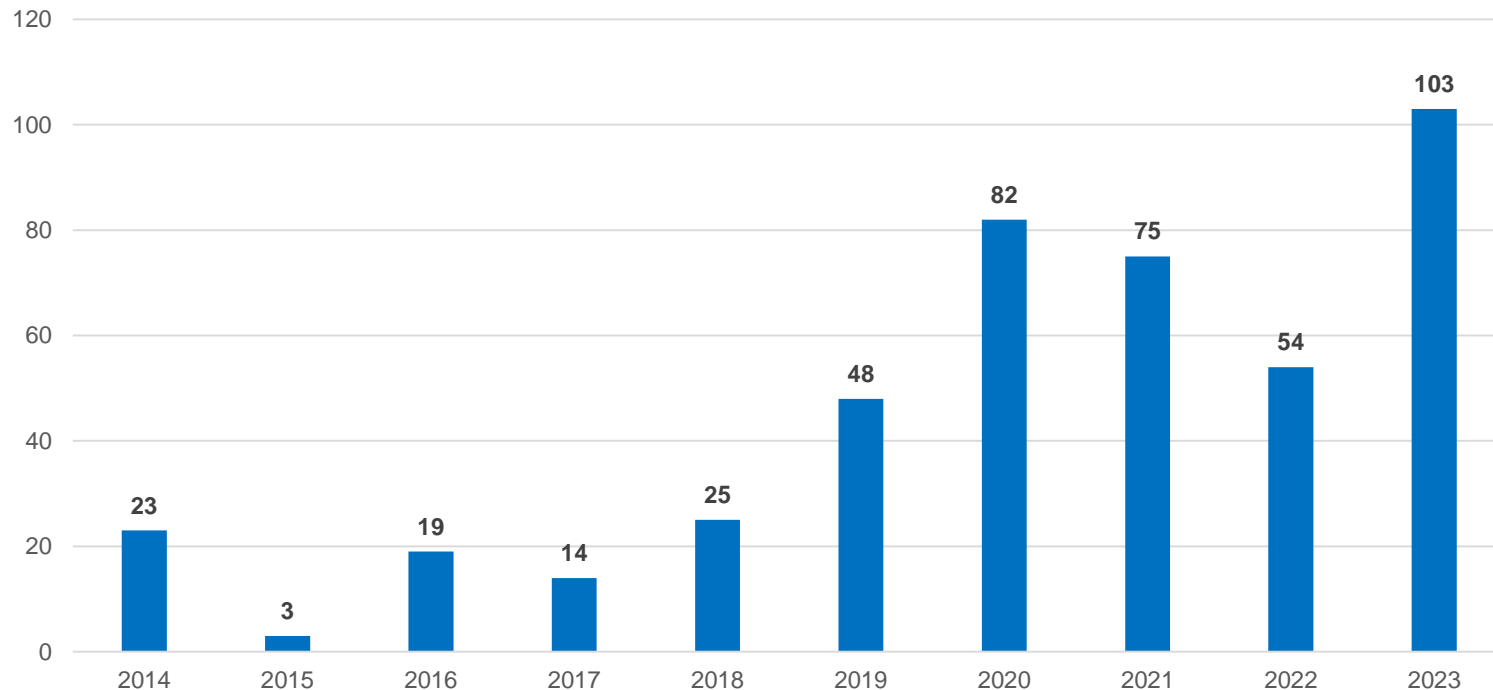

Straftaten gegen Amts- und Mandatsträger

politisch motivierte Straftaten gegen Amts- und Mandatsträger

Quelle: Kriminalpolizeilicher Meldedienst in Fällen politisch motivierter Kriminalität, Rheinland-Pfalz, 2023