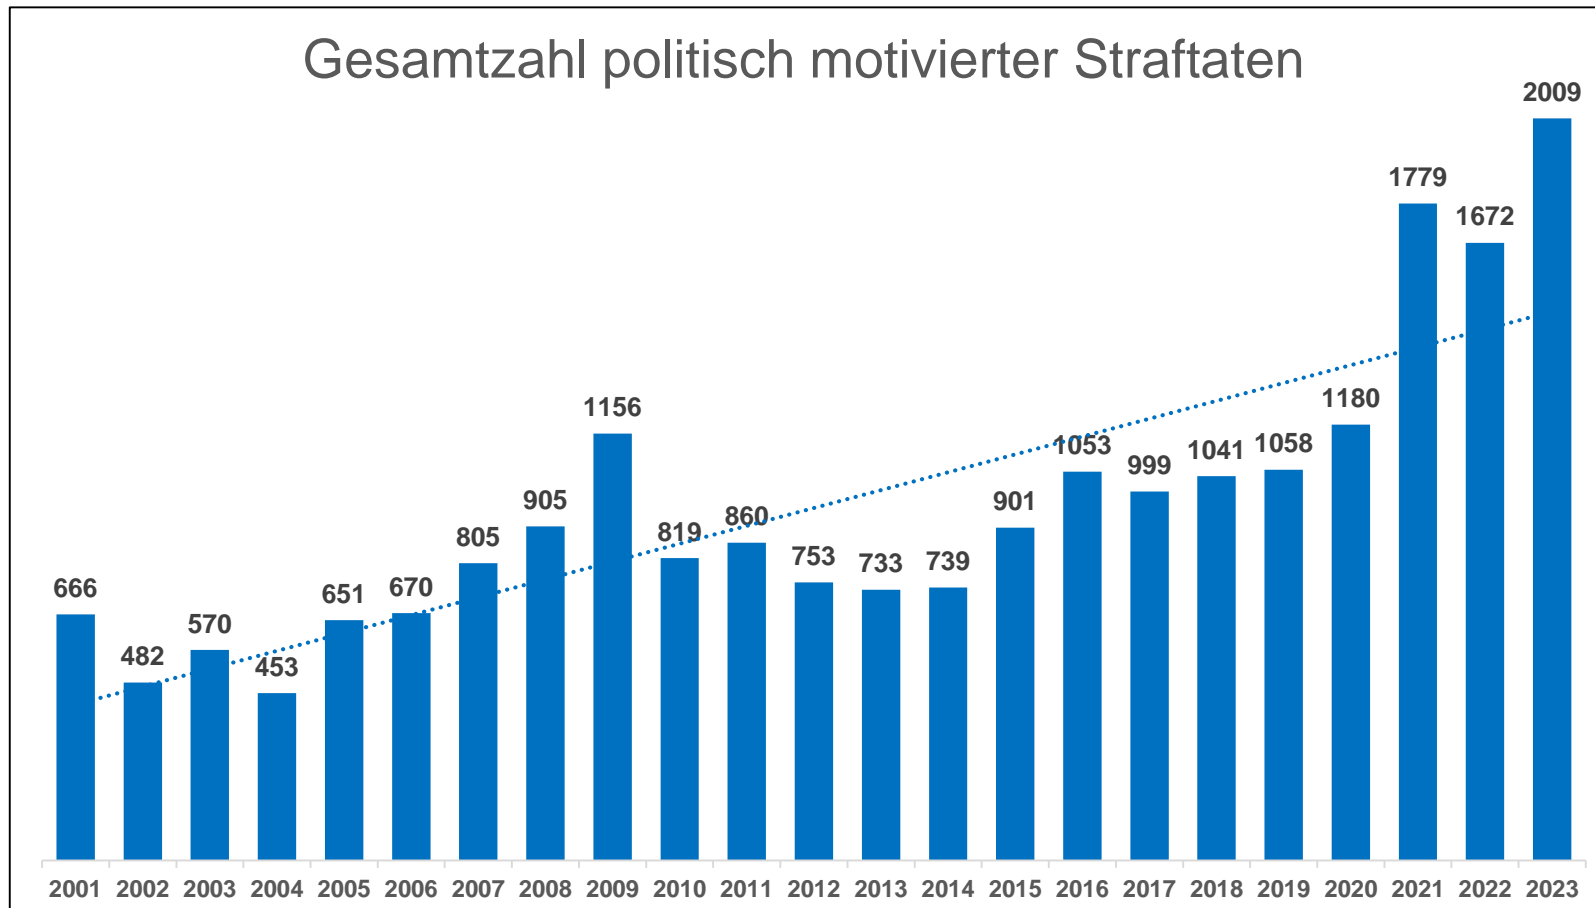

Vorstellung der Polizeilichen Statistik Politisch Motivierter Straftaten 2023 in Rheinland-Pfalz

6. März 2024

Gesamtentwicklung

Quelle: Kriminalpolizeilicher Meldedienst in Fällen politisch motivierter Kriminalität, Rheinland-Pfalz, 2023

Gesamtentwicklung

Quelle: Kriminalpolizeilicher Meldedienst in Fällen politisch motivierter Kriminalität, Rheinland-Pfalz, 2023

Phänomenbereich Rechts

Gesamtzahl rechtsmotivierter Straftaten

Quelle: Kriminalpolizeilicher Meldedienst in Fällen politisch motivierter Kriminalität, Rheinland-Pfalz, 2023

Phänomenbereich Rechts

Quelle: Kriminalpolizeilicher Meldedienst in Fällen politisch motivierter Kriminalität, Rheinland-Pfalz, 2023

Phänomenbereich Links

Gesamtzahl linksmotivierter Straftaten

Quelle: Kriminalpolizeilicher Meldedienst in Fällen politisch motivierter Kriminalität, Rheinland-Pfalz, 2023