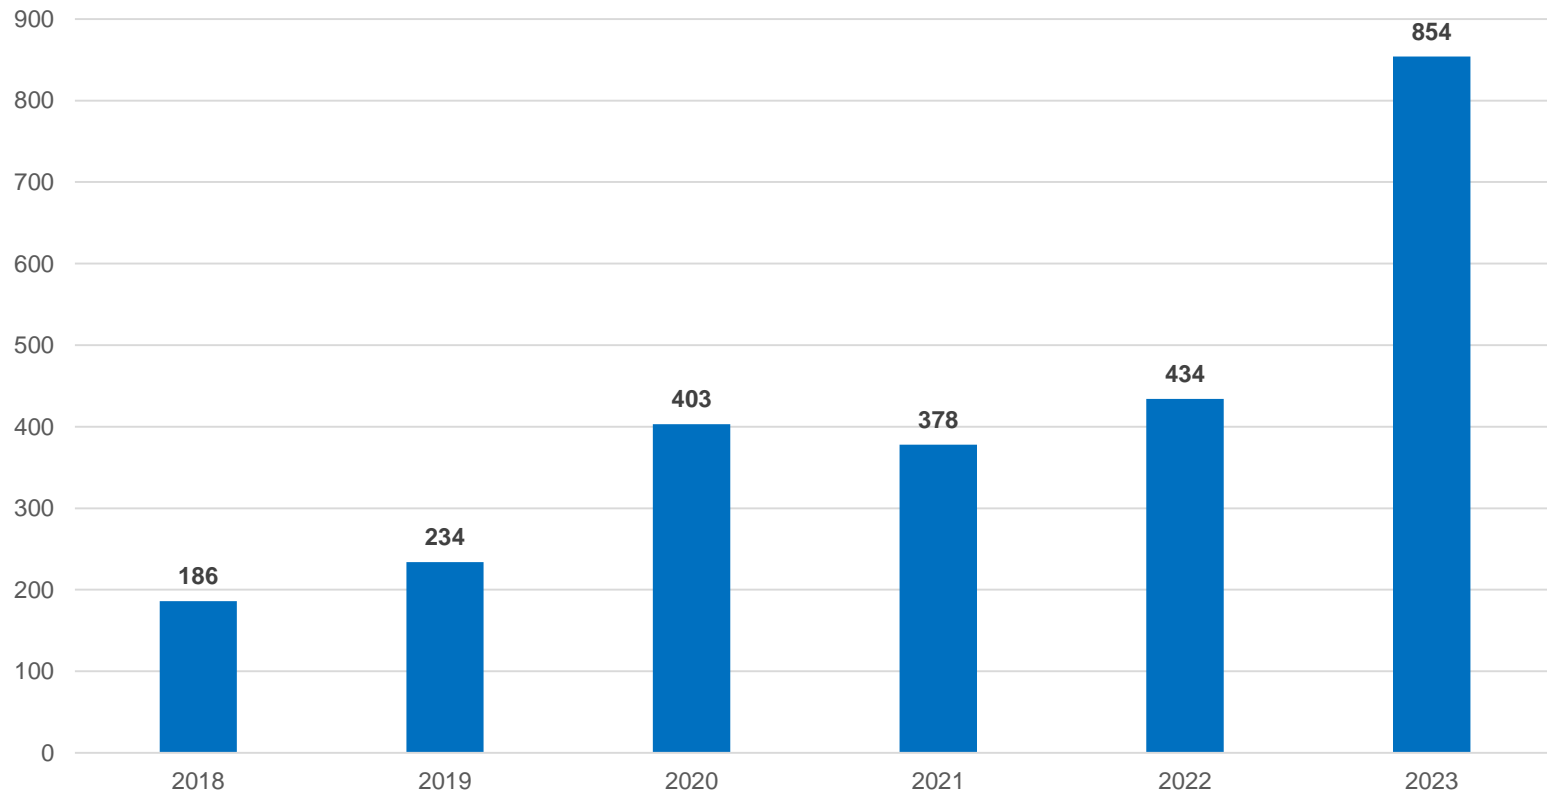

Hasskriminalität

Hasskriminalität

Quelle: Kriminalpolizeilicher Meldedienst in Fällen politisch motivierter Kriminalität, Rheinland-Pfalz, 2023