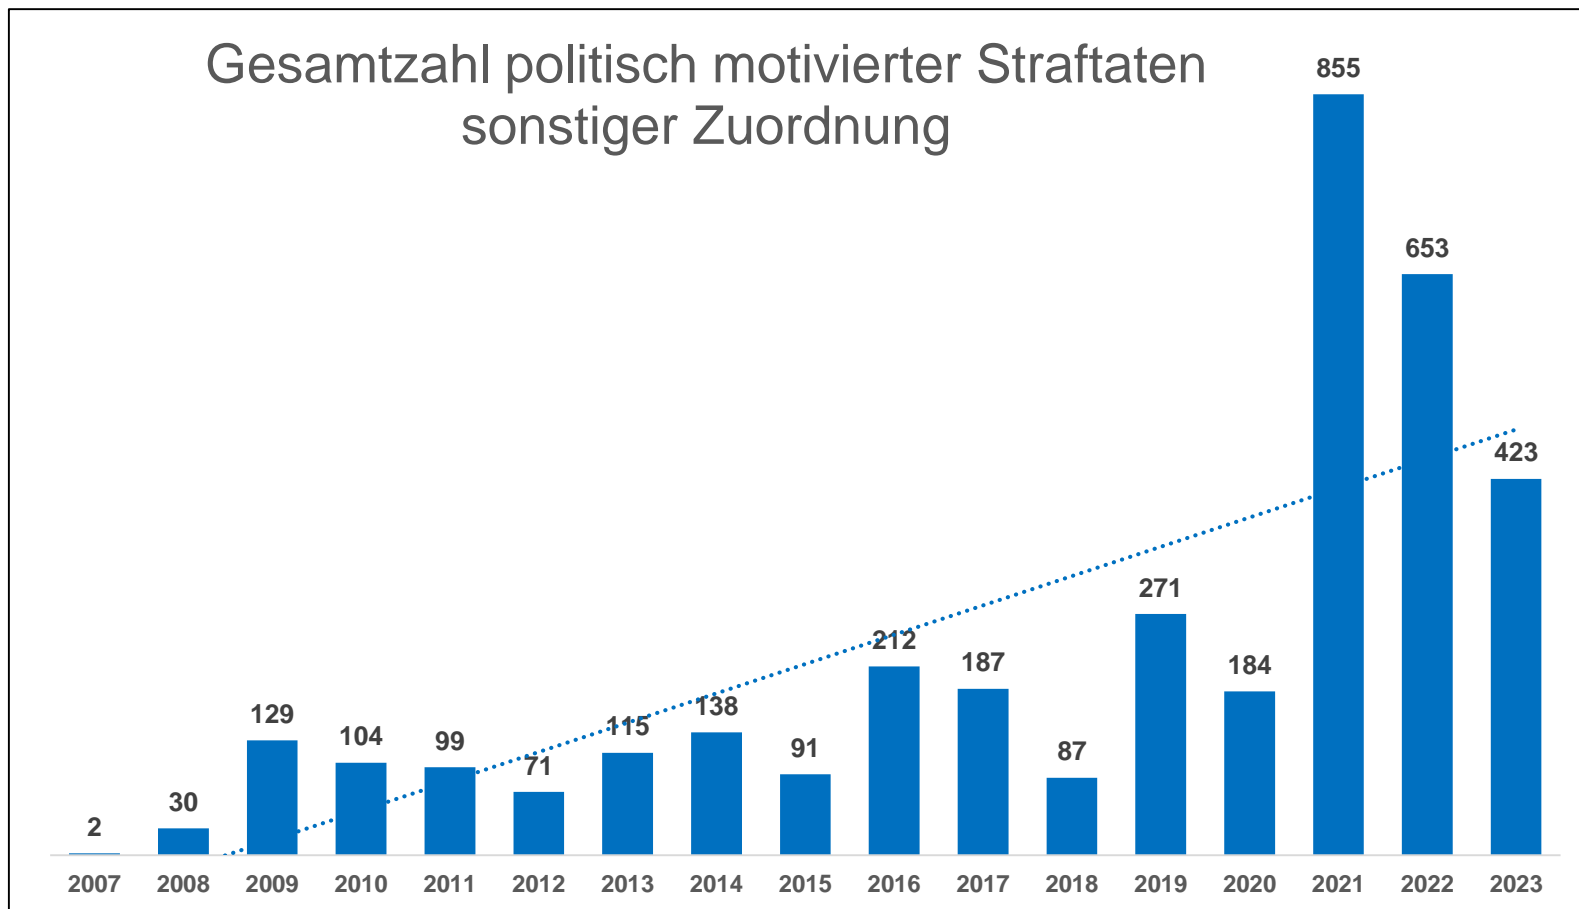

Phänomenbereich Sonstige Zuordnung

Quelle: Kriminalpolizeilicher Meldedienst in Fällen politisch motivierter Kriminalität, Rheinland-Pfalz, 2023