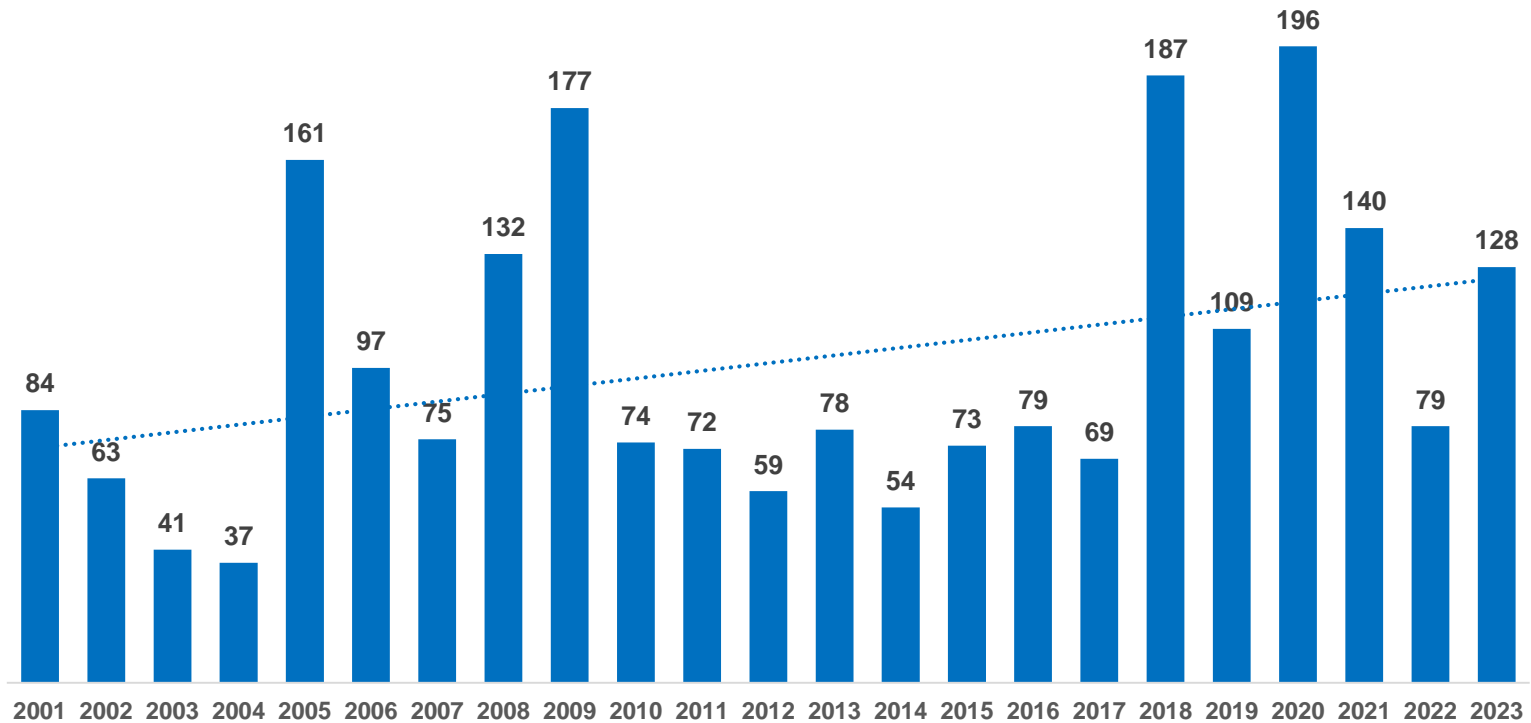

Vorstellung der Polizeilichen Statistik Politisch Motivierter Straftaten 2023 in Rheinland-Pfalz

6. März 2024

Gesamtentwicklung

Quelle: Kriminalpolizeilicher Meldedienst in Fällen politisch motivierter Kriminalität, Rheinland-Pfalz, 2023

Phänomenbereich Rechts

Quelle: Kriminalpolizeilicher Meldedienst in Fällen politisch motivierter Kriminalität, Rheinland-Pfalz, 2023

Phänomenbereich Links

Gesamtzahl linksmotivierter Straftaten

Quelle: Kriminalpolizeilicher Meldedienst in Fällen politisch motivierter Kriminalität, Rheinland-Pfalz, 2023