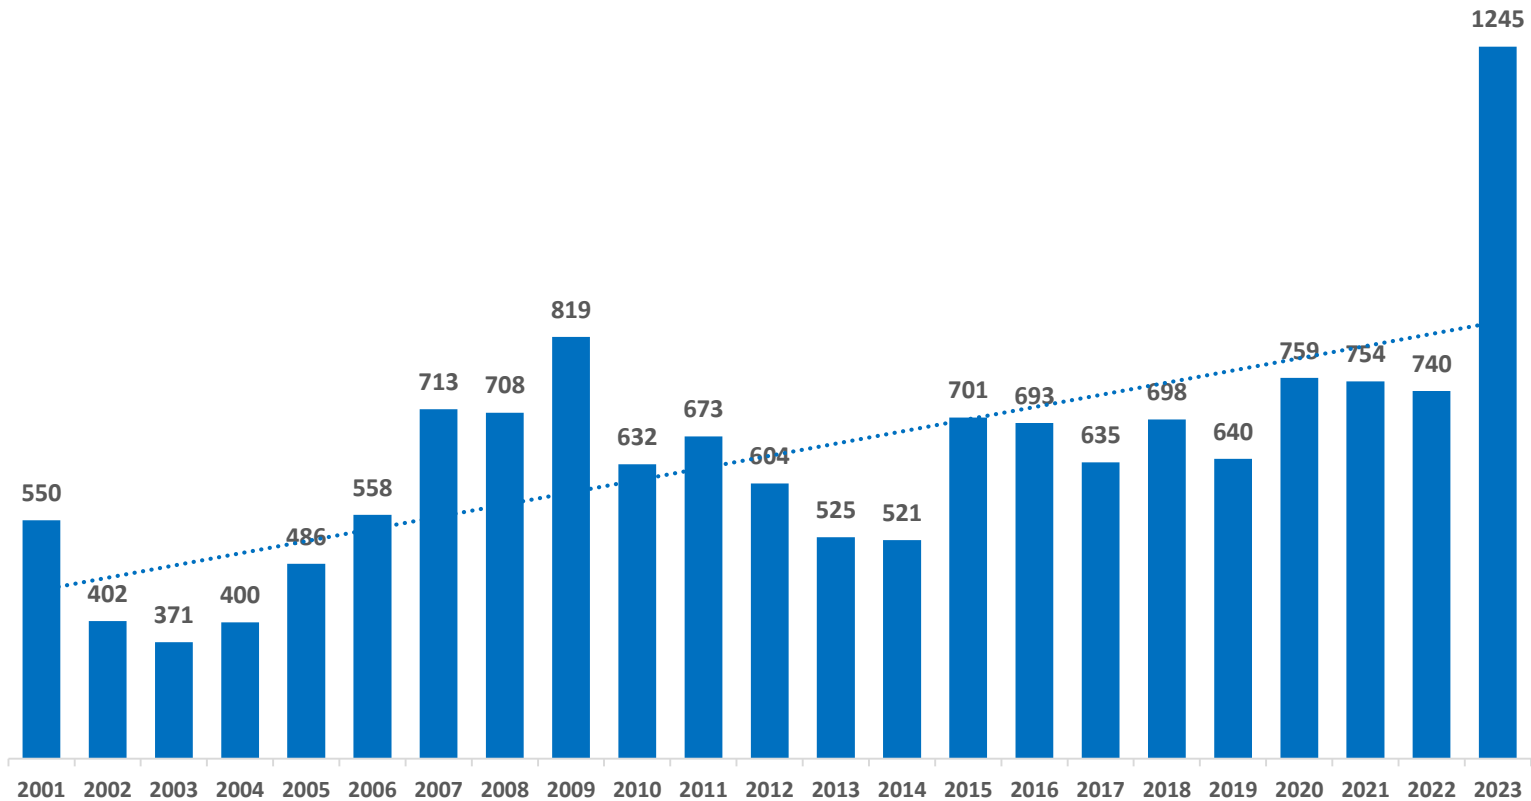

Vorstellung der Polizeilichen Statistik Politisch Motivierter Straftaten 2023 in Rheinland-Pfalz

6. März 2024

Gesamtentwicklung

Quelle: Kriminalpolizeilicher Meldedienst in Fällen politisch motivierter Kriminalität, Rheinland-Pfalz, 2023

Gesamtentwicklung

Quelle: Kriminalpolizeilicher Meldedienst in Fällen politisch motivierter Kriminalität, Rheinland-Pfalz, 2023

Phänomenbereich Rechts

Gesamtzahl rechtsmotivierter Straftaten

Quelle: Kriminalpolizeilicher Meldedienst in Fällen politisch motivierter Kriminalität, Rheinland-Pfalz, 2023

Phänomenbereich Rechts

Quelle: Kriminalpolizeilicher Meldedienst in Fällen politisch motivierter Kriminalität, Rheinland-Pfalz, 2023

Phänomenbereich Links

Gesamtzahl linksmotivierter Straftaten

Quelle: Kriminalpolizeilicher Meldedienst in Fällen politisch motivierter Kriminalität, Rheinland-Pfalz, 2023