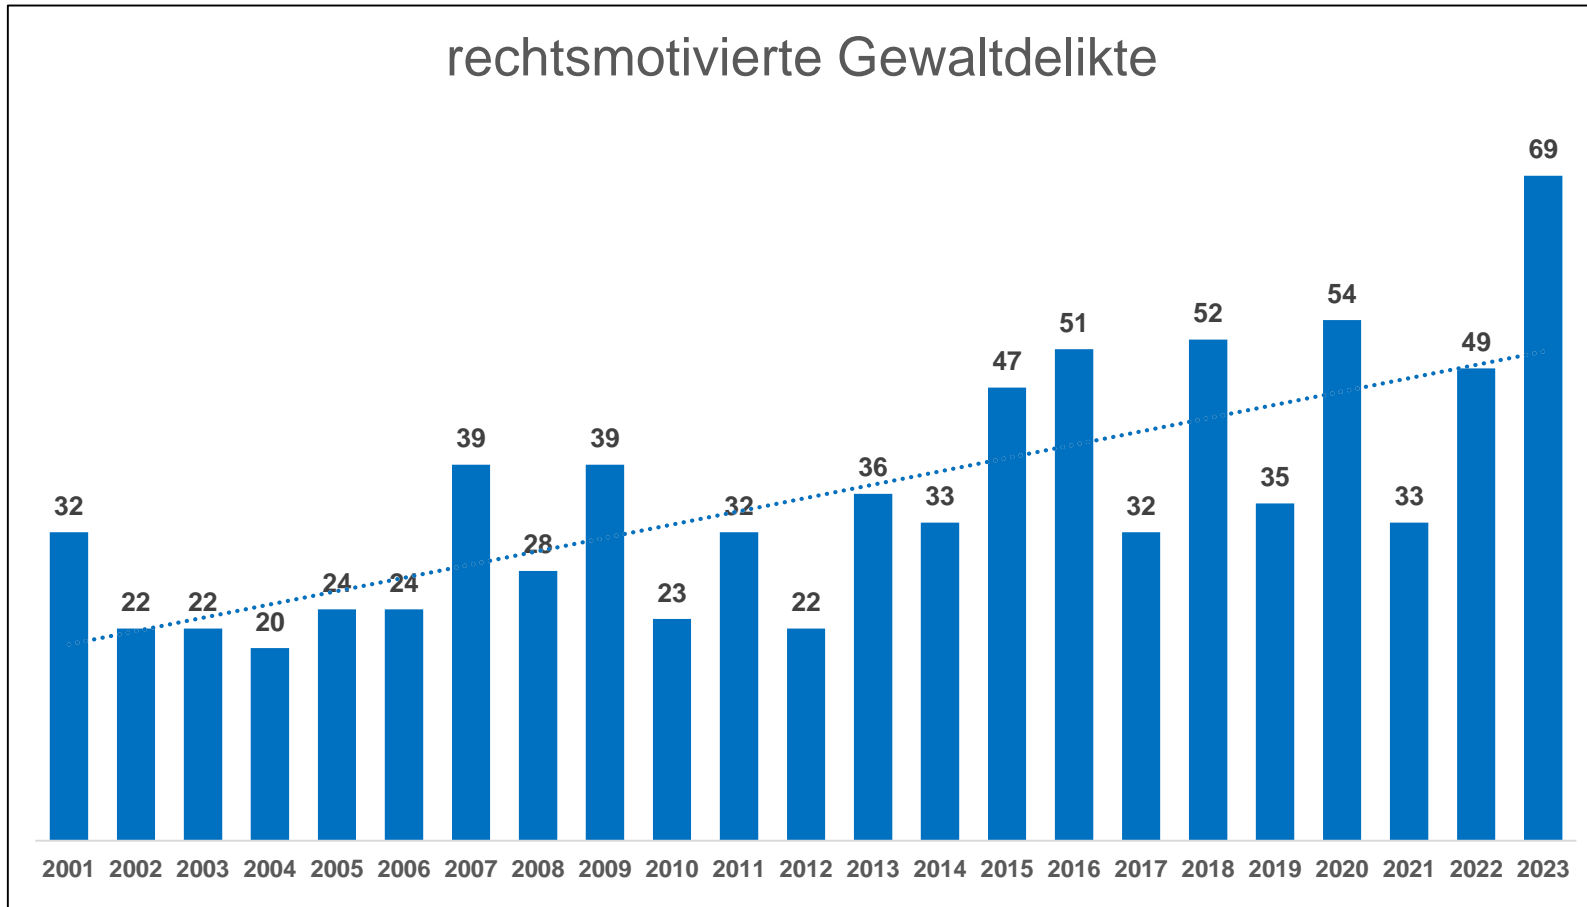

Vorstellung der Polizeilichen Statistik Politisch Motivierter Straftaten 2023 in Rheinland-Pfalz

6. März 2024

Gesamtentwicklung

Quelle: Kriminalpolizeilicher Meldedienst in Fällen politisch motivierter Kriminalität, Rheinland-Pfalz, 2023

Gesamtentwicklung

Quelle: Kriminalpolizeilicher Meldedienst in Fällen politisch motivierter Kriminalität, Rheinland-Pfalz, 2023

Phänomenbereich Rechts

Gesamtzahl rechtsmotivierter Straftaten

Quelle: Kriminalpolizeilicher Meldedienst in Fällen politisch motivierter Kriminalität, Rheinland-Pfalz, 2023

Phänomenbereich Rechts

Quelle: Kriminalpolizeilicher Meldedienst in Fällen politisch motivierter Kriminalität, Rheinland-Pfalz, 2023

Phänomenbereich Links

Gesamtzahl linksmotivierter Straftaten

Quelle: Kriminalpolizeilicher Meldedienst in Fällen politisch motivierter Kriminalität, Rheinland-Pfalz, 2023