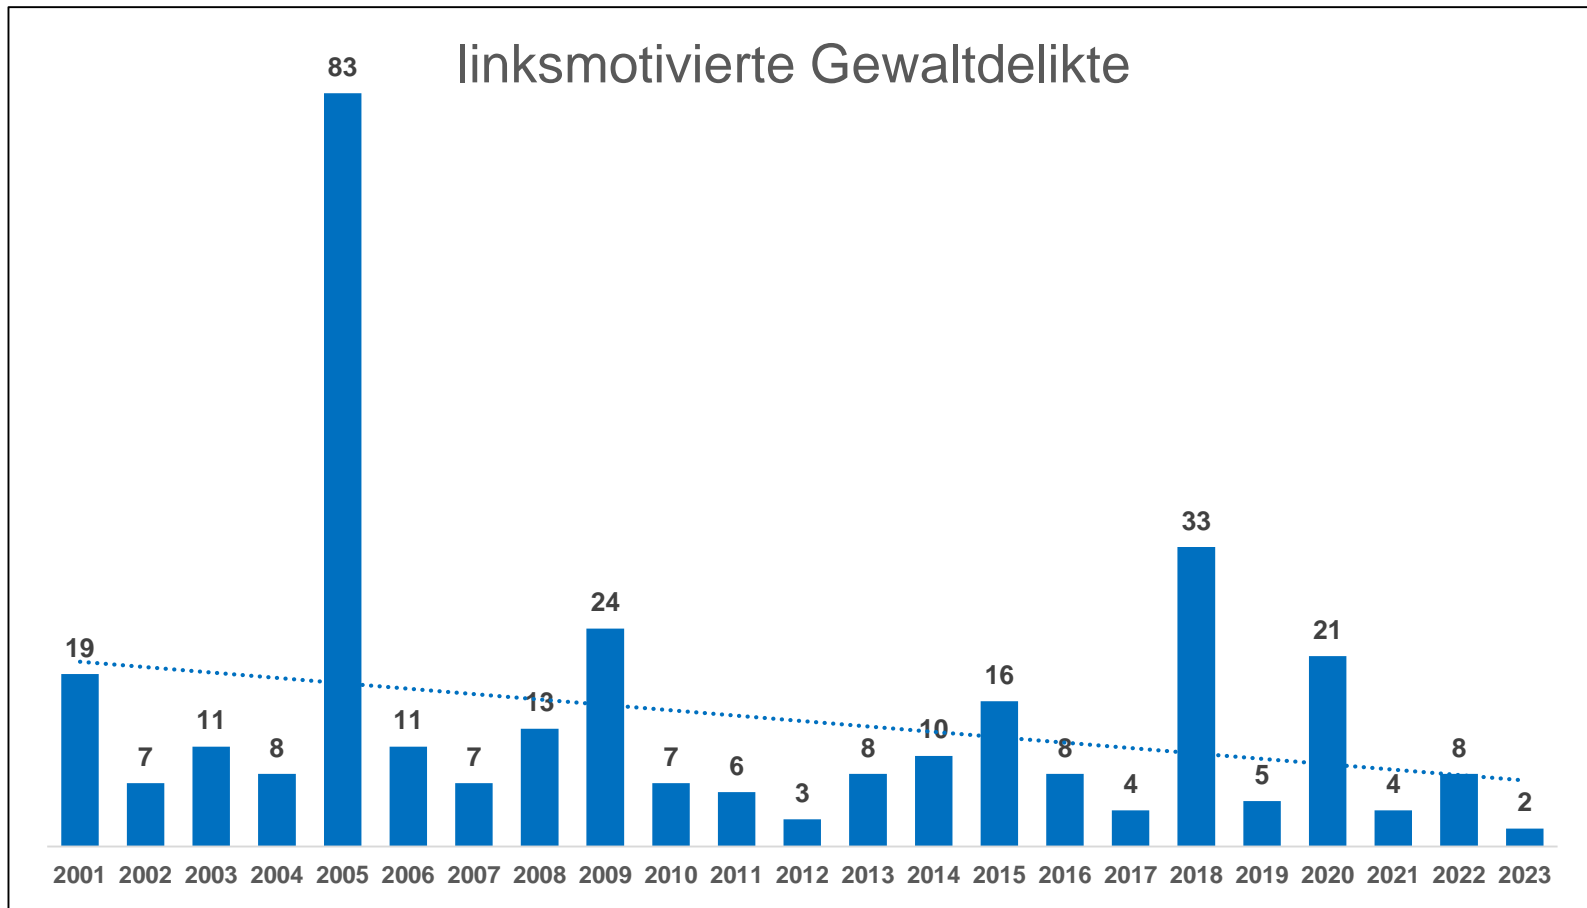

Phänomenbereich Links

Quelle: Kriminalpolizeilicher Meldedienst in Fällen politisch motivierter Kriminalität, Rheinland-Pfalz, 2023