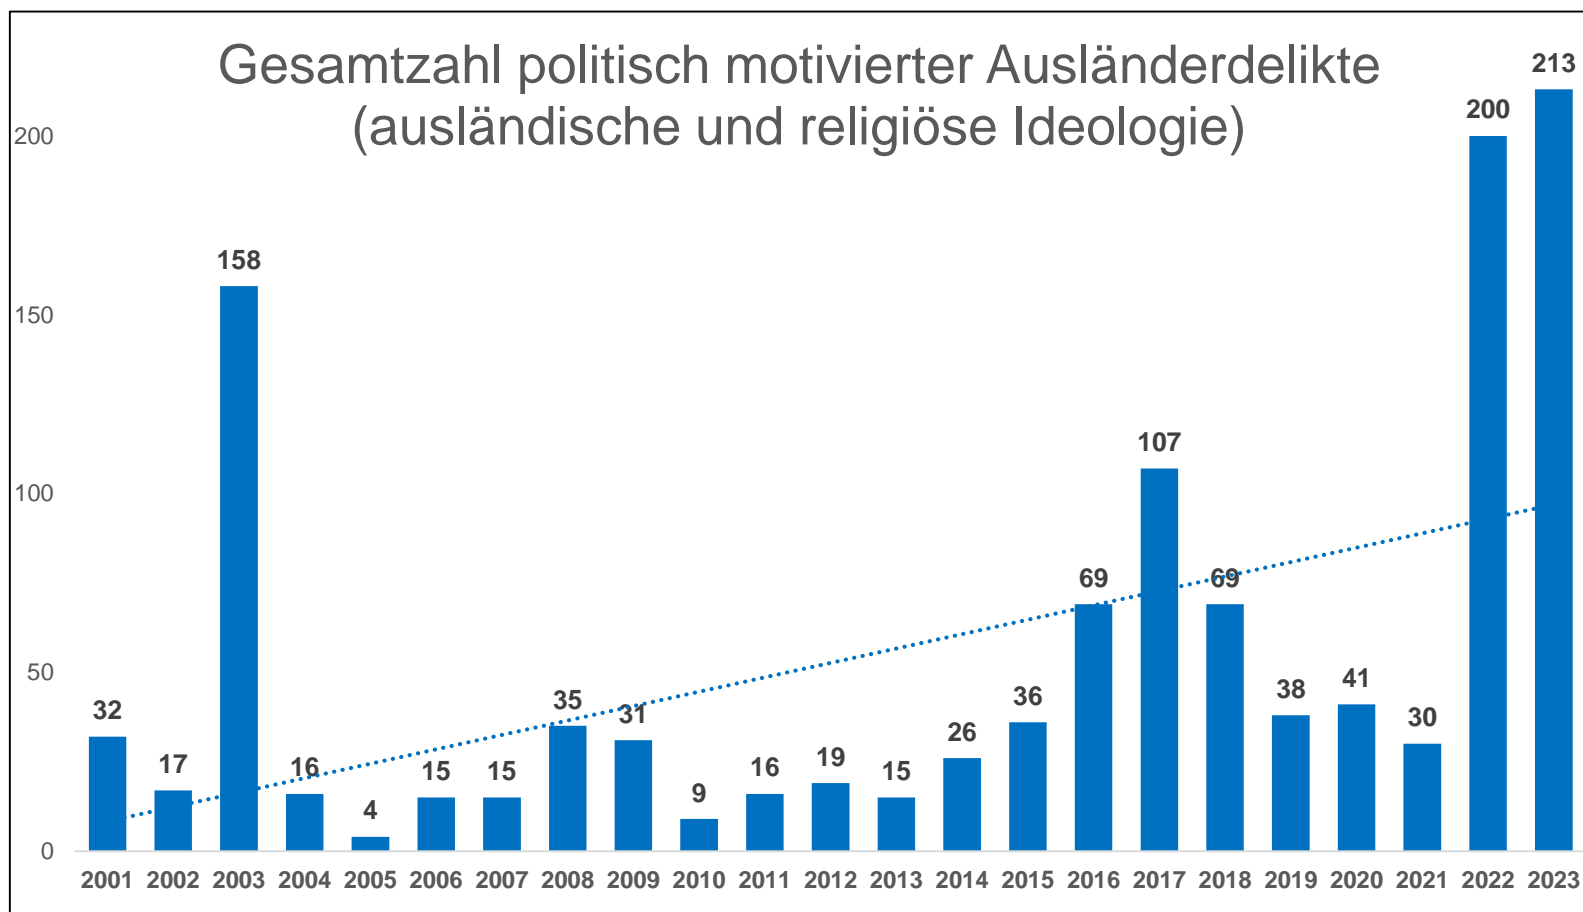

Phänomenbereich Ausländerkriminalität

Quelle: Kriminalpolizeilicher Meldedienst in Fällen politisch motivierter Kriminalität, Rheinland-Pfalz, 2023