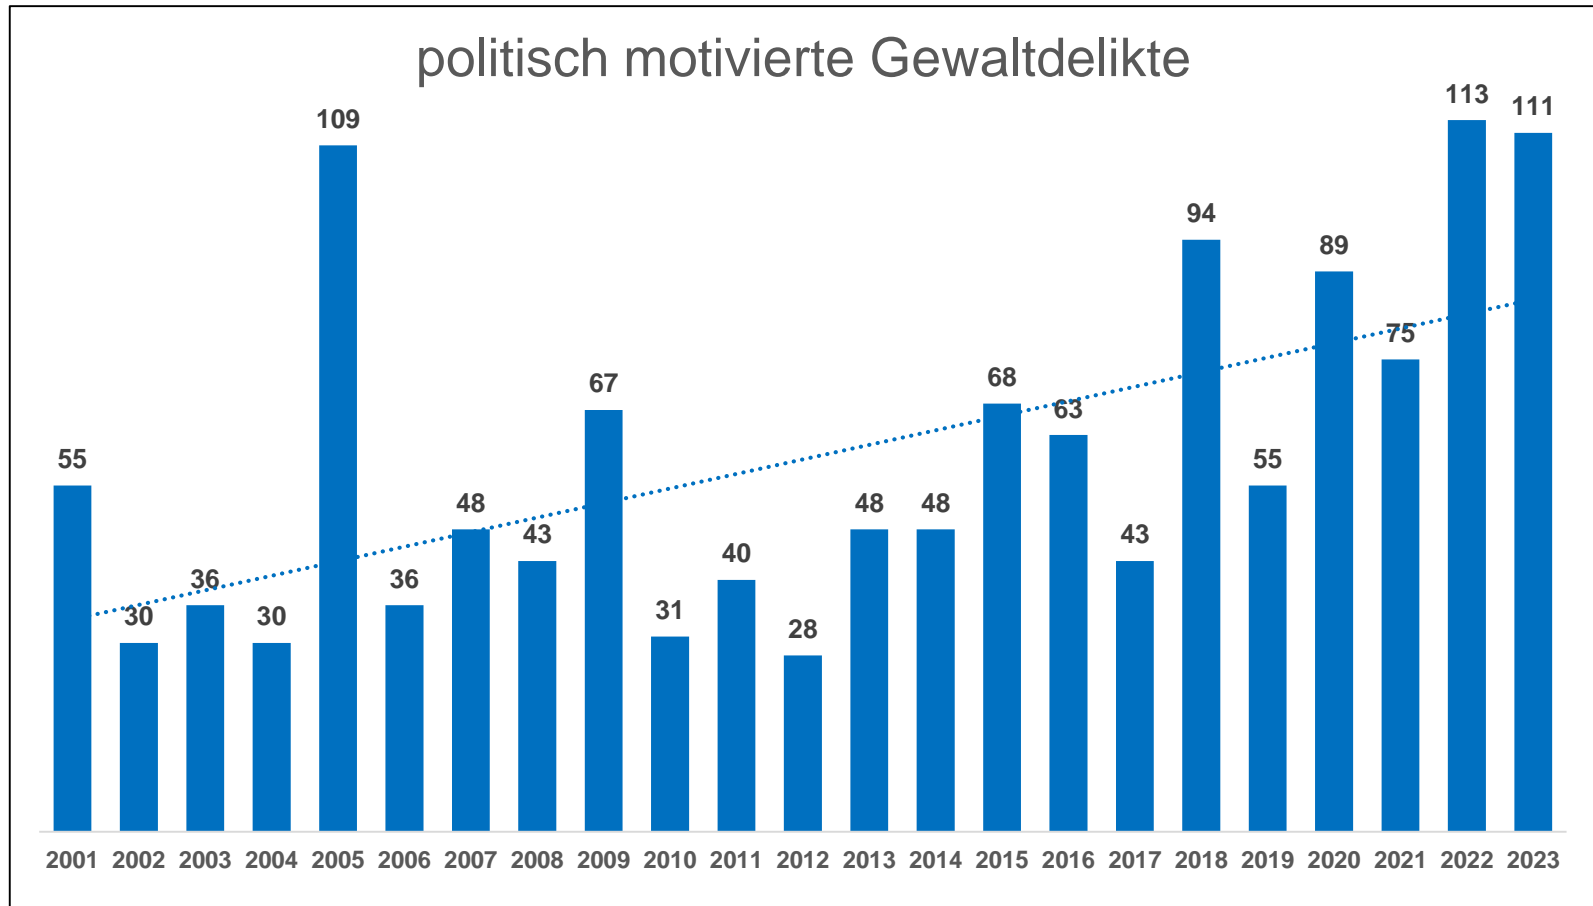

Vorstellung der Polizeilichen Statistik Politisch Motivierter Straftaten 2023 in Rheinland-Pfalz

6. März 2024

Gesamtentwicklung

Quelle: Kriminalpolizeilicher Meldedienst in Fällen politisch motivierter Kriminalität, Rheinland-Pfalz, 2023

Gesamtentwicklung

Quelle: Kriminalpolizeilicher Meldedienst in Fällen politisch motivierter Kriminalität, Rheinland-Pfalz, 2023

Phänomenbereich Rechts

Gesamtzahl rechtsmotivierter Straftaten

Quelle: Kriminalpolizeilicher Meldedienst in Fällen politisch motivierter Kriminalität, Rheinland-Pfalz, 2023

Phänomenbereich Rechts

Quelle: Kriminalpolizeilicher Meldedienst in Fällen politisch motivierter Kriminalität, Rheinland-Pfalz, 2023

Phänomenbereich Links

Gesamtzahl linksmotivierter Straftaten

Quelle: Kriminalpolizeilicher Meldedienst in Fällen politisch motivierter Kriminalität, Rheinland-Pfalz, 2023