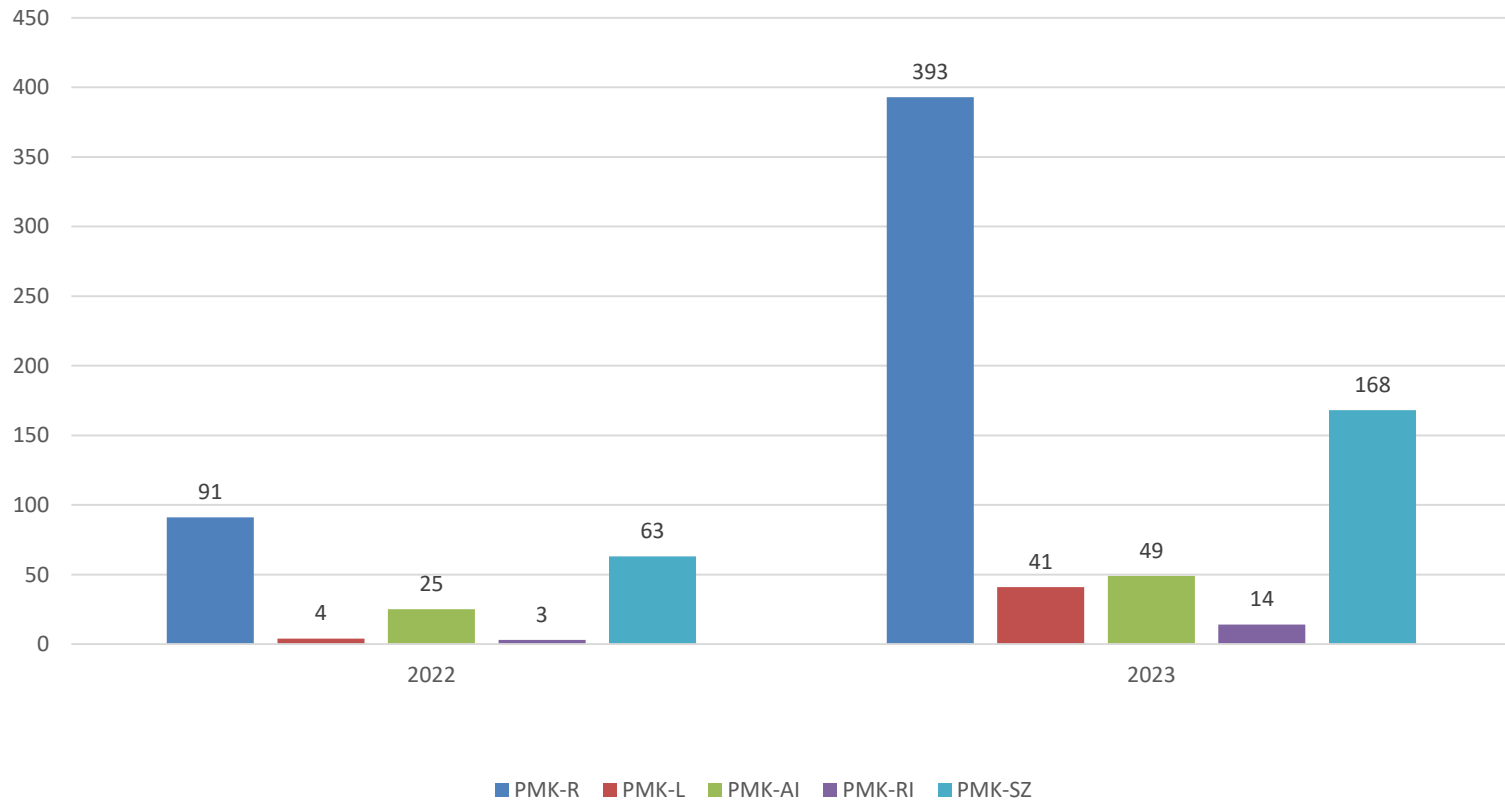

Internetstraftaten

Politisch motivierte Internetstraftaten

Quelle: Kriminalpolizeilicher Meldedienst in Fällen politisch motivierter Kriminalität, Rheinland-Pfalz, 2023