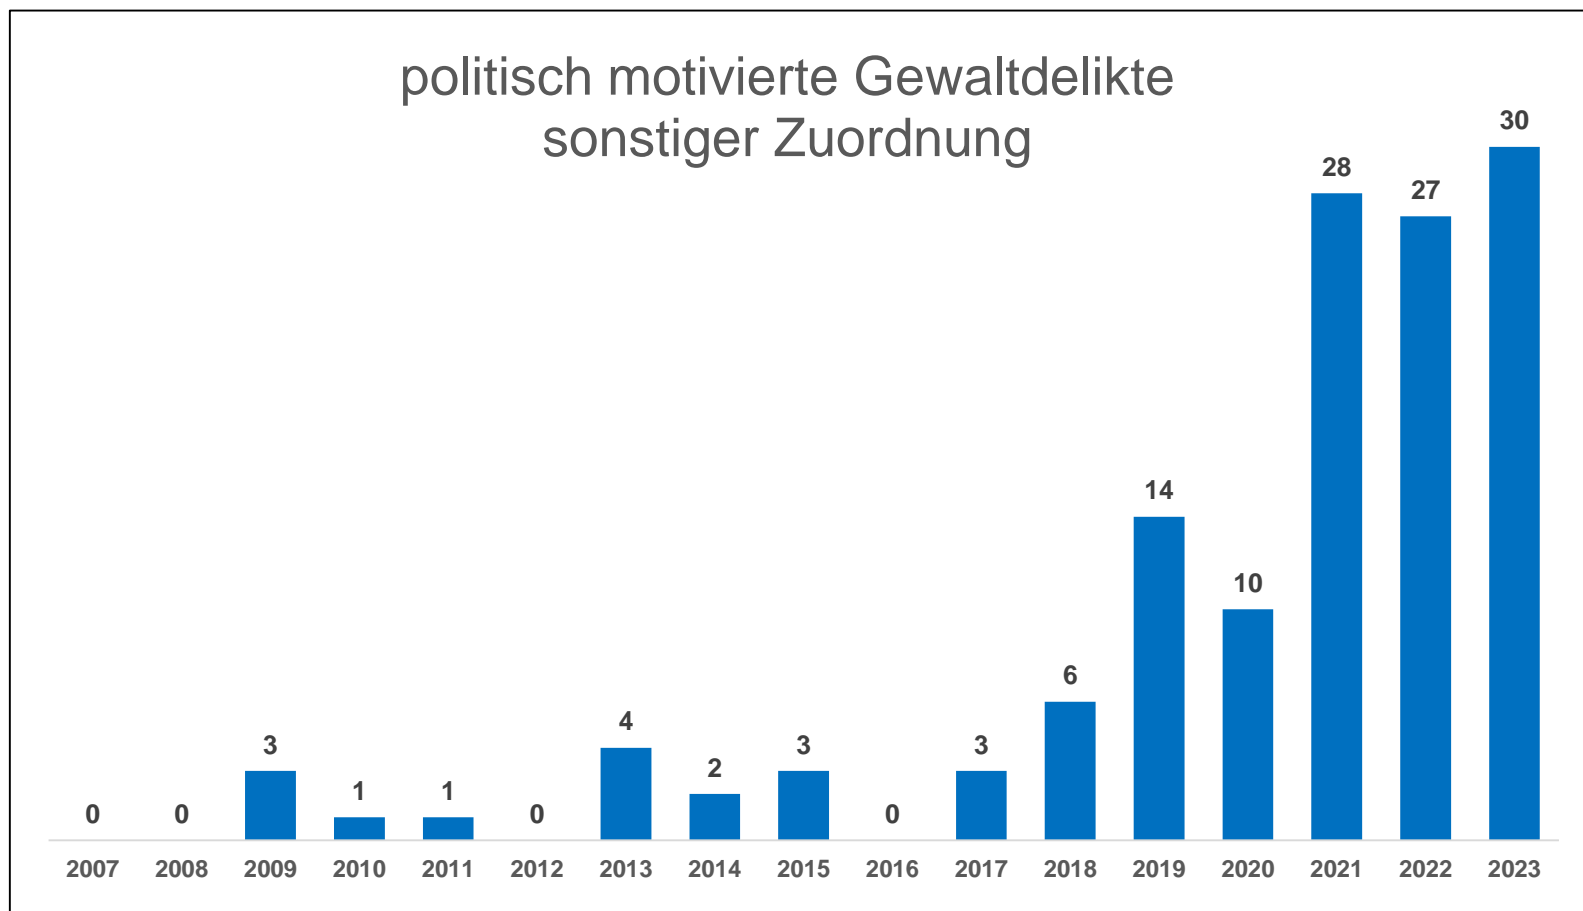

Phänomenbereich Sonstige Zuordnung

Quelle: Kriminalpolizeilicher Meldedienst in Fällen politisch motivierter Kriminalität, Rheinland-Pfalz, 2023